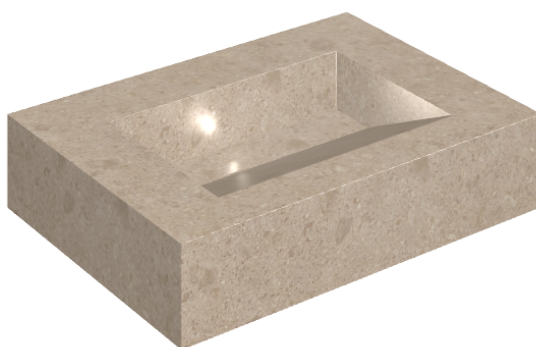

SCHEDA DI CONFIGURAZIONE

Cod. art.: 620810000010

Fly Evo

Washbasin 70

Rivestimento del
prodotto

Genesis Venus Cream
Naturale

I colori e le altre caratteristiche estetiche delle piastrelle presenti nelle illustrazioni presenti sul sito sono puramente indicativi. Guarda sempre i campioni di persona prima dell'acquisto.