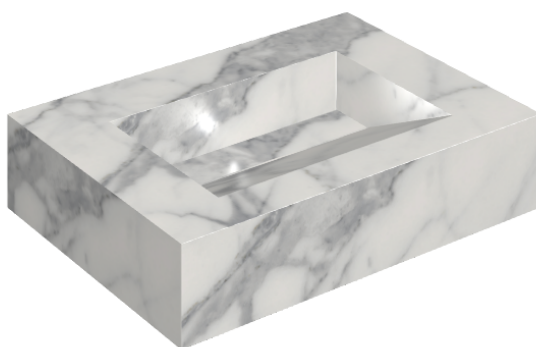

## Washbasin 70

Rivestimento del  
prodotto

Charme Evo Statuario  
Naturale

I colori e le altre caratteristiche estetiche delle piastrelle presenti nelle illustrazioni presenti sul sito sono puramente indicativi. Guarda sempre i campioni di persona prima dell'acquisto.