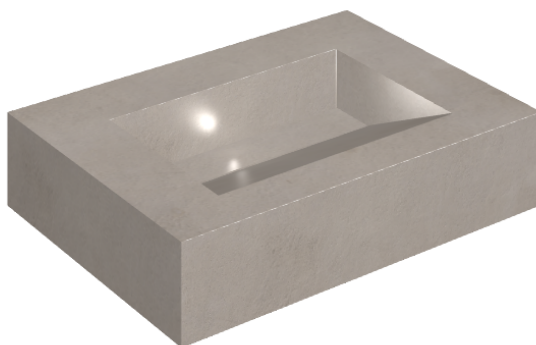

SCHEMA DI CONFIGURAZIONE

Cod. art.: 620810000010

Fly Evo

Washbasin 70

Rivestimento del
prodottoMillennium Iron
Naturale

I colori e le altre caratteristiche estetiche delle piastrelle presenti nelle illustrazioni presenti sul sito sono puramente indicativi. Guarda sempre i campioni di persona prima dell'acquisto.