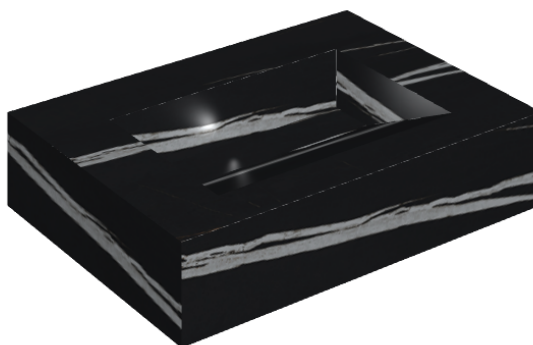

SCHEDA DI CONFIGURAZIONE

Cod. art.: 620810000010

Fly Evo

Washbasin 70

Rivestimento del
prodotto

Charme Deluxe
Sahara Noir Naturale

I colori e le altre caratteristiche estetiche delle piastrelle presenti nelle illustrazioni presenti sul sito sono puramente indicativi. Guarda sempre i campioni di persona prima dell'acquisto.

Trova il punto vendita
autorizzato più vicino:

<https://sib.italonceramica.ru/ru/home/dealer/>