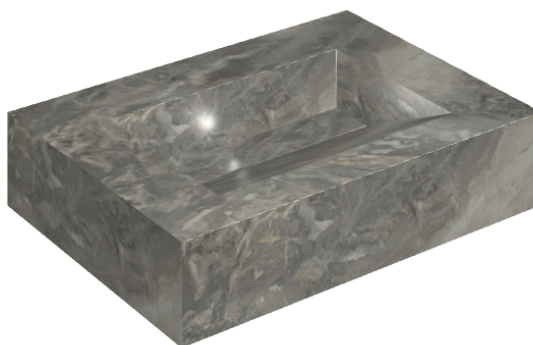

## Washbasin 70

Rivestimento del  
prodottoCharme Deluxe Grigio  
Orobico Naturale

I colori e le altre caratteristiche estetiche delle piastrelle presenti nelle illustrazioni presenti sul sito sono puramente indicativi. Guarda sempre i campioni di persona prima dell'acquisto.