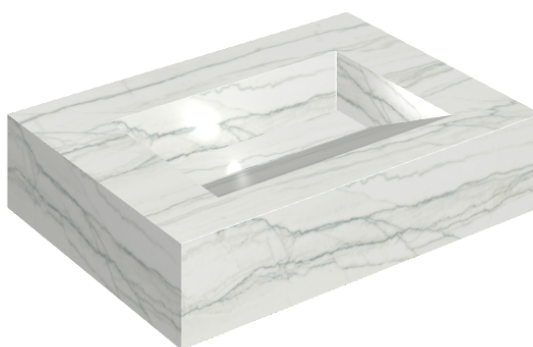

SCHEDA DI CONFIGURAZIONE

Cod. art.: 620810000010

Fly Evo

Washbasin 70

Rivestimento del
prodotto

Charme Advance
Platinum White
Naturale

I colori e le altre caratteristiche estetiche delle piastrelle presenti nelle illustrazioni presenti sul sito sono puramente indicativi. Guarda sempre i campioni di persona prima dell'acquisto.