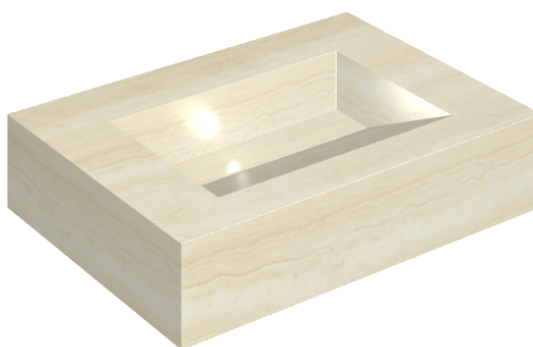

SCHEDA DI CONFIGURAZIONE

Cod. art.: 620810000010

Fly Evo

Washbasin 70

Rivestimento del
prodotto

Charme Advance
Alabastro White
Naturale

I colori e le altre caratteristiche estetiche delle piastrelle presenti nelle illustrazioni presenti sul sito sono puramente indicativi. Guarda sempre i campioni di persona prima dell'acquisto.