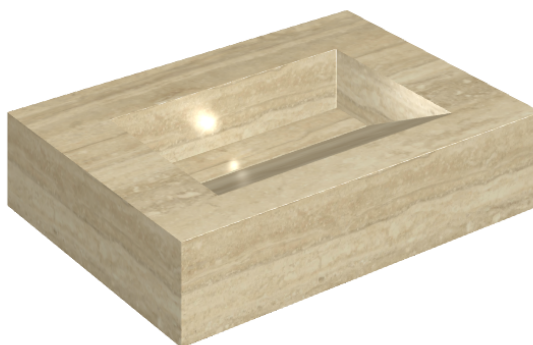

## Washbasin 70

Rivestimento del  
prodotto

Charme Advance  
Travertino Romano  
Cerato

I colori e le altre caratteristiche estetiche delle piastrelle presenti nelle illustrazioni presenti sul sito sono puramente indicativi. Guarda sempre i campioni di persona prima dell'acquisto.