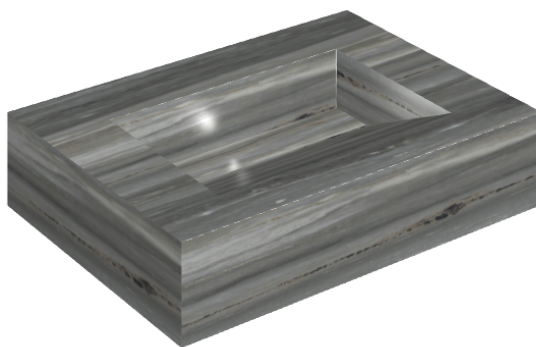

SCHEDA DI CONFIGURAZIONE

Cod. art.: 620810000010

Fly Evo

Washbasin 70

Rivestimento del
prodotto

Charme Advance
Palissandro Dark Lux

I colori e le altre caratteristiche estetiche delle piastrelle presenti nelle illustrazioni presenti sul sito sono puramente indicativi. Guarda sempre i campioni di persona prima dell'acquisto.