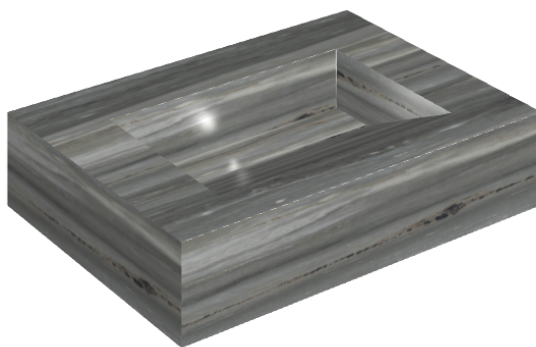

## Washbasin 70

Rivestimento del  
prodotto

Charme Advance  
Palissandro Dark Lux

I colori e le altre caratteristiche estetiche delle piastrelle presenti nelle illustrazioni presenti sul sito sono puramente indicativi. Guarda sempre i campioni di persona prima dell'acquisto.