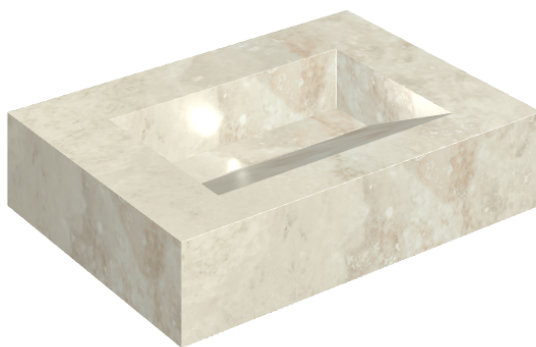

SCHEMA DI CONFIGURAZIONE

Cod. art.: 620810000010

Fly Evo

Washbasin 70

Rivestimento del
prodottoWonderful Life Pure
Naturale

I colori e le altre caratteristiche estetiche delle piastrelle presenti nelle illustrazioni presenti sul sito sono puramente indicativi. Guarda sempre i campioni di persona prima dell'acquisto.