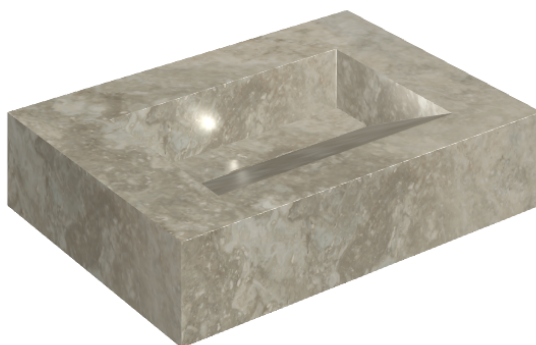

SCHEDA DI CONFIGURAZIONE

Cod. art.: 620810000010

Fly Evo

Washbasin 70

Rivestimento del
prodotto

Wonderful Life
Graphite Naturale

I colori e le altre caratteristiche estetiche delle piastrelle presenti nelle illustrazioni presenti sul sito sono puramente indicativi. Guarda sempre i campioni di persona prima dell'acquisto.