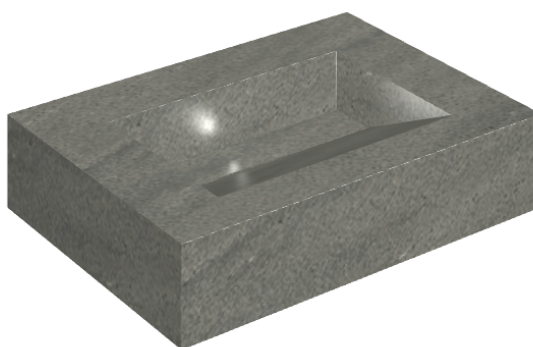

SCHEDA DI CONFIGURAZIONE

Cod. art.: 620810000010

## Washbasin 70

Rivestimento del  
prodotto

Metropolis Graphite  
Dark Naturale

I colori e le altre caratteristiche estetiche delle piastrelle presenti nelle illustrazioni presenti sul sito sono puramente indicativi. Guarda sempre i campioni di persona prima dell'acquisto.