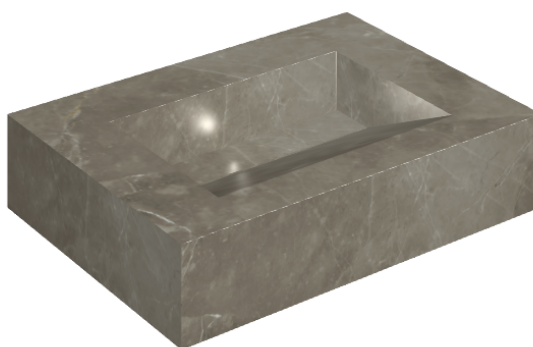

SCHEDA DI CONFIGURAZIONE

Cod. art.: 620810000010

Fly Evo

Washbasin 70

Rivestimento del
prodotto

Stellaris Tuscania
Grey Naturale

I colori e le altre caratteristiche estetiche delle piastrelle presenti nelle illustrazioni presenti sul sito sono puramente indicativi. Guarda sempre i campioni di persona prima dell'acquisto.