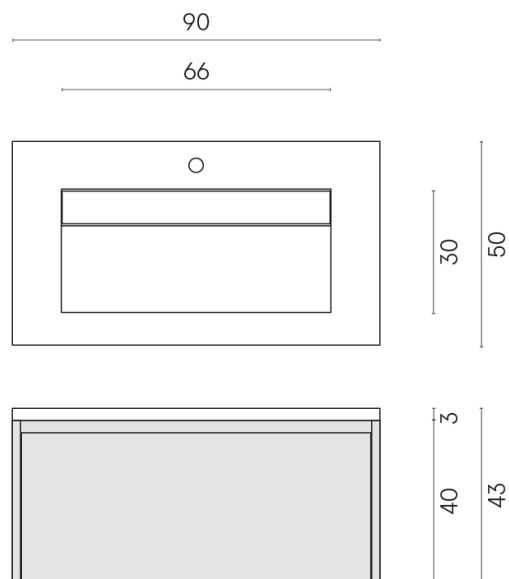

SCHEDA DI CONFIGURAZIONE

Cod. art.: 620810000025

Fly Air

Washbasin 90 Black

Rivestimento del
prodotto
Contempora Pure
Cerato

I colori e le altre caratteristiche estetiche delle piastrelle presenti nelle illustrazioni presenti sul sito sono puramente indicativi. Guarda sempre i campioni di persona prima dell'acquisto.