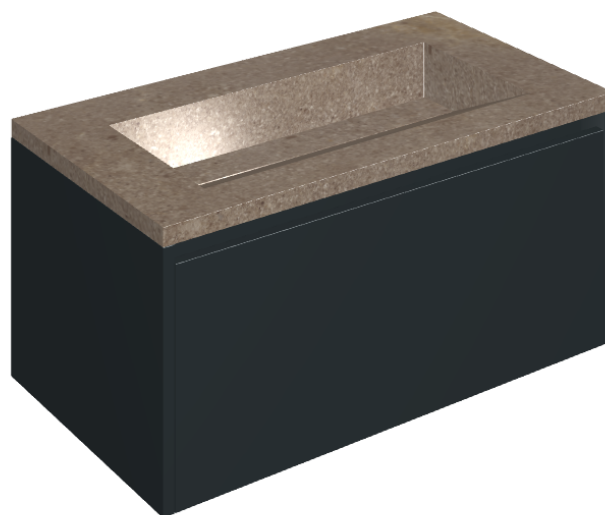

SCHEDA DI CONFIGURAZIONE

Cod. art.:

620810000025

Fly Air

Washbasin 90 Black

Rivestimento del
prodotto

Contempora Burn
Cerato

I colori e le altre caratteristiche estetiche delle piastrelle presenti nelle illustrazioni presenti sul sito sono puramente indicativi. Guarda sempre i campioni di persona prima dell'acquisto.