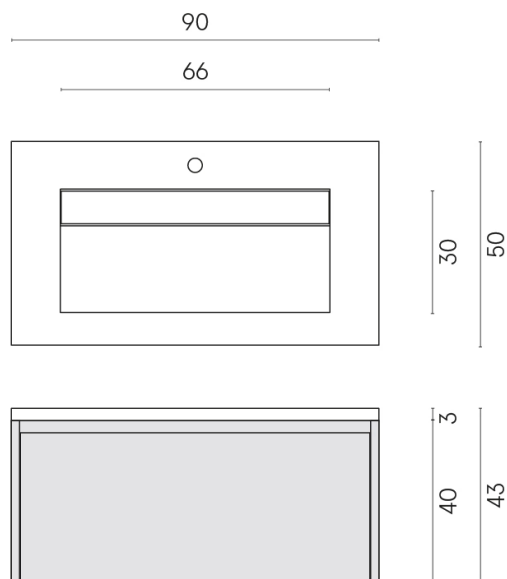

SCHEDA DI CONFIGURAZIONE

Cod. art.:

620810000025

Fly Air

Washbasin 90 Black

Rivestimento del
prodotto

Charme Extra Silver
Naturale

I colori e le altre caratteristiche estetiche delle piastrelle presenti nelle illustrazioni presenti sul sito sono puramente indicativi. Guarda sempre i campioni di persona prima dell'acquisto.