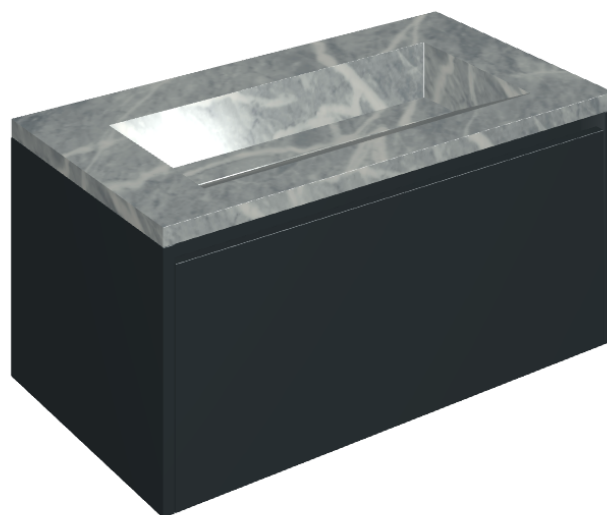

SCHEDA DI CONFIGURAZIONE

Cod. art.:

620810000025

Fly Air

Washbasin 90 Black

Rivestimento del
prodotto

Charme Extra Atlantic
Naturale

I colori e le altre caratteristiche estetiche delle piastrelle presenti nelle illustrazioni presenti sul sito sono puramente indicativi. Guarda sempre i campioni di persona prima dell'acquisto.