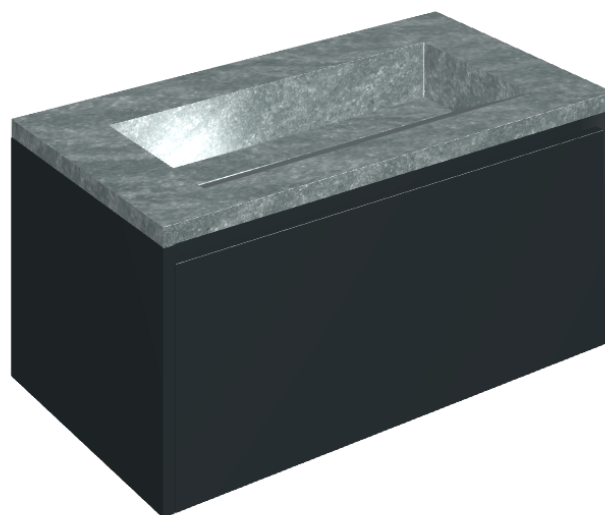

SCHEDA DI CONFIGURAZIONE

Cod. art.:

620810000025

Fly Air

Washbasin 90 Black

Rivestimento del
prodotto

Genesis Jupiter Silver
Naturale

I colori e le altre caratteristiche estetiche delle piastrelle presenti nelle illustrazioni presenti sul sito sono puramente indicativi. Guarda sempre i campioni di persona prima dell'acquisto.