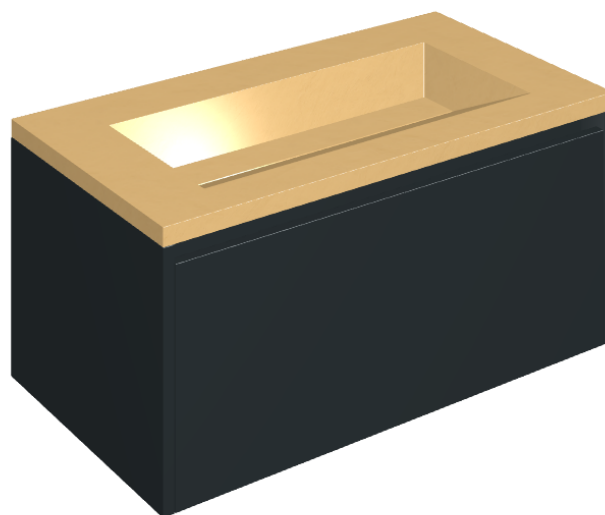

SCHEDA DI CONFIGURAZIONE

Cod. art.:

620810000025

## Washbasin 90 Black

Rivestimento del  
prodotto

Surface Sun Cerato

I colori e le altre caratteristiche estetiche delle piastrelle presenti nelle illustrazioni presenti sul sito sono puramente indicativi. Guarda sempre i campioni di persona prima dell'acquisto.