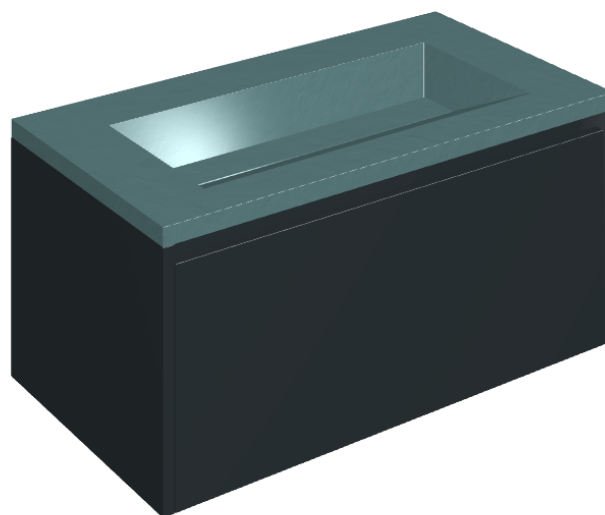

SCHEDA DI CONFIGURAZIONE

Cod. art.: 620810000025

Fly Air

Washbasin 90 Black

Rivestimento del
prodotto

Surface Ocean
Cerato

I colori e le altre caratteristiche estetiche delle piastrelle presenti nelle illustrazioni presenti sul sito sono puramente indicativi. Guarda sempre i campioni di persona prima dell'acquisto.