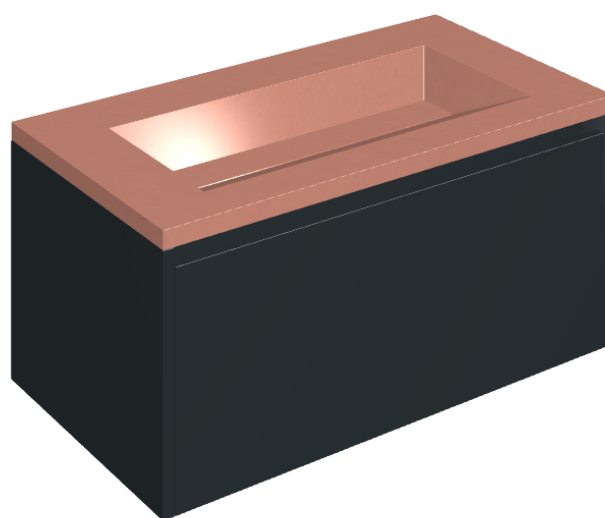

SCHEDA DI CONFIGURAZIONE

Cod. art.: 620810000025

Fly Air

Washbasin 90 Black

Rivestimento del prodotto

Surface Scarlet
Cerato

I colori e le altre caratteristiche estetiche delle piastrelle presenti nelle illustrazioni presenti sul sito sono puramente indicativi. Guarda sempre i campioni di persona prima dell'acquisto.