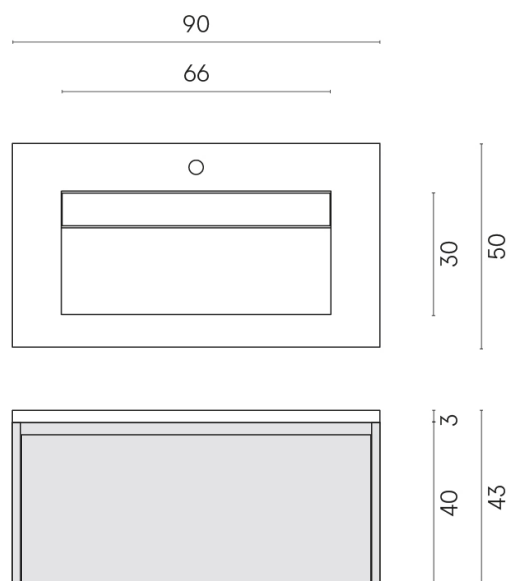

SCHEDA DI CONFIGURAZIONE

Cod. art.: 620810000025

Fly Air

Washbasin 90 Black

Rivestimento del
prodotto
Room White Stone
Cerato

I colori e le altre caratteristiche estetiche delle piastrelle presenti nelle illustrazioni presenti sul sito sono puramente indicativi. Guarda sempre i campioni di persona prima dell'acquisto.