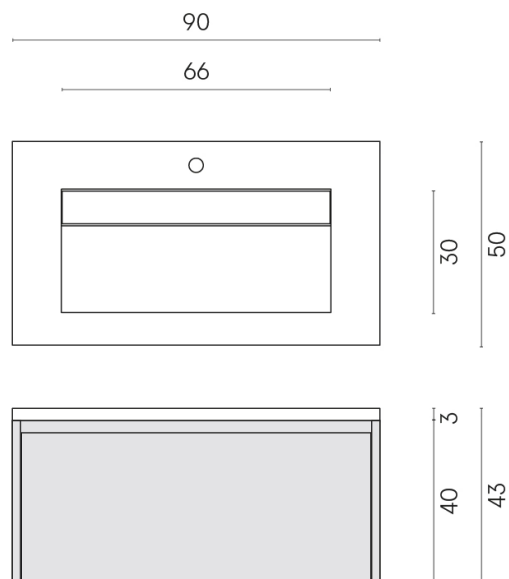

SCHEDA DI CONFIGURAZIONE

Cod. art.:

620810000025

Fly Air

Washbasin 90 Black

Rivestimento del
prodotto

Skyfall Nero Smeraldo
Naturale

I colori e le altre caratteristiche estetiche delle piastrelle presenti nelle illustrazioni presenti sul sito sono puramente indicativi. Guarda sempre i campioni di persona prima dell'acquisto.