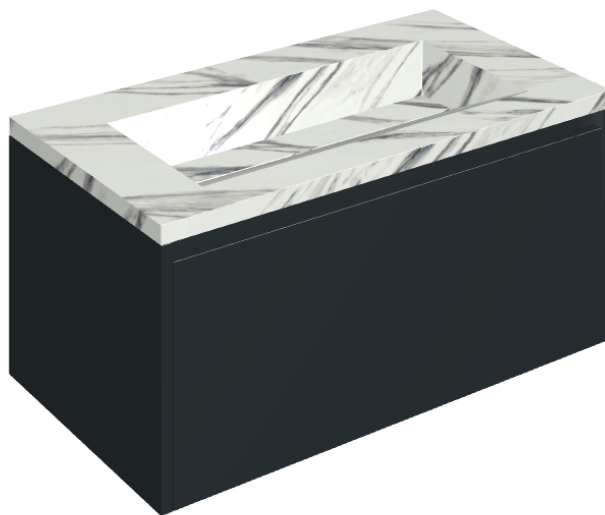

Cod. art.:

620810000025

Fly Air

Washbasin 90 Black

Rivestimento del
prodotto

Charme Deluxe
Statuario Fantastico
Naturale

I colori e le altre caratteristiche estetiche delle piastrelle presenti nelle illustrazioni presenti sul sito sono puramente indicativi. Guarda sempre i campioni di persona prima dell'acquisto.