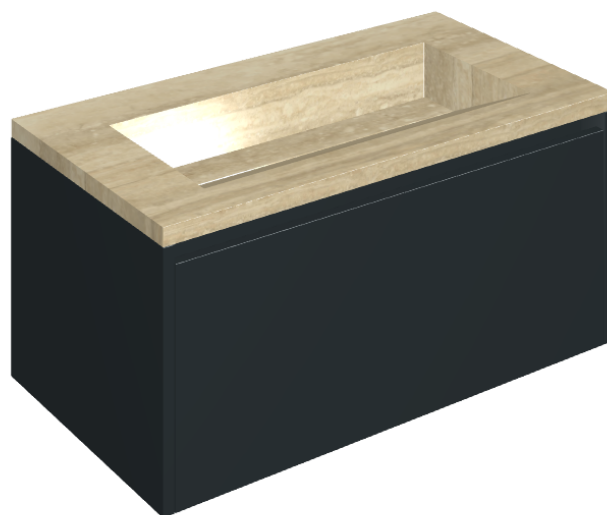

## Washbasin 90 Black

Rivestimento del  
prodotto

Charme Advance  
Travertino Romano  
Cerato

I colori e le altre caratteristiche estetiche delle piastrelle presenti nelle illustrazioni presenti sul sito sono puramente indicativi. Guarda sempre i campioni di persona prima dell'acquisto.