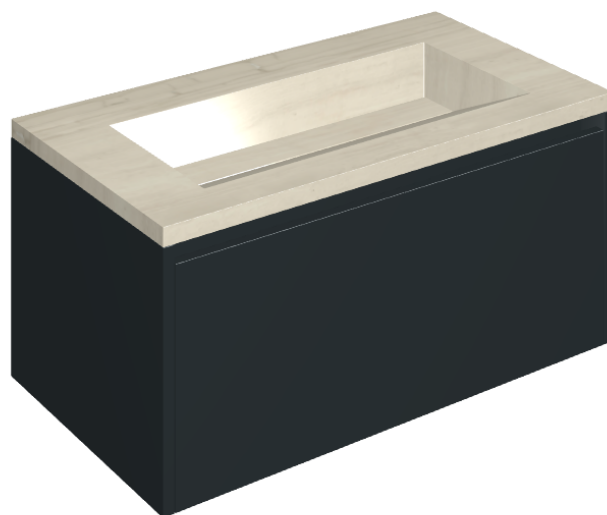

SCHEDA DI CONFIGURAZIONE

Cod. art.:

620810000025

Fly Air

Washbasin 90 Black

Rivestimento del
prodotto

Charme Advance Silk
Grey Cerato

I colori e le altre caratteristiche estetiche delle piastrelle presenti nelle illustrazioni presenti sul sito sono puramente indicativi. Guarda sempre i campioni di persona prima dell'acquisto.