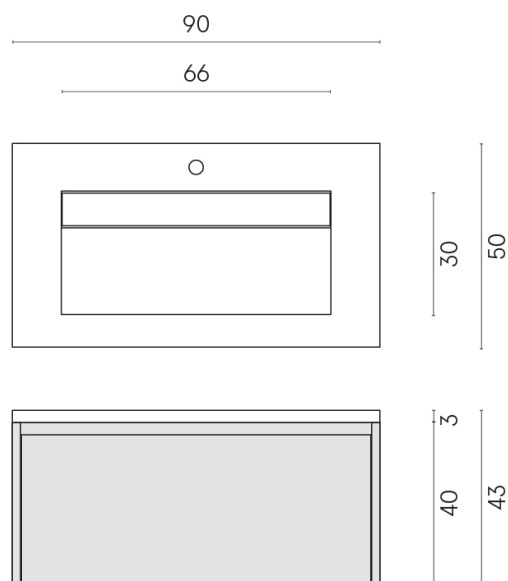

SCHEDA DI CONFIGURAZIONE

Cod. art.:

620810000025

Fly Air

Washbasin 90 Black

Rivestimento del
prodotto

Charme Advance
Elegant Brown Lux

I colori e le altre caratteristiche estetiche delle piastrelle presenti nelle illustrazioni presenti sul sito sono puramente indicativi. Guarda sempre i campioni di persona prima dell'acquisto.