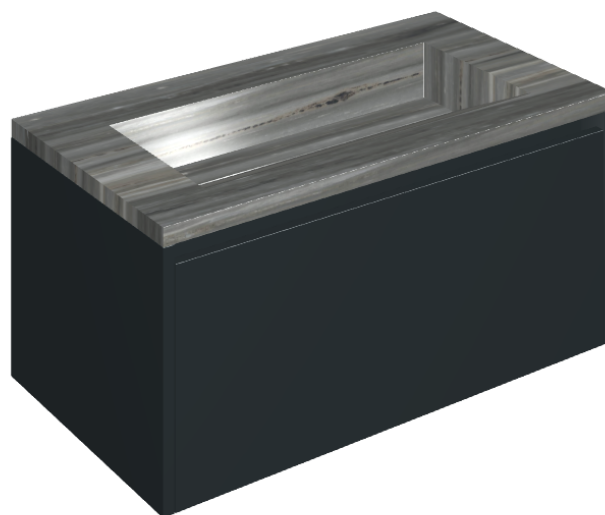

## Washbasin 90 Black

Rivestimento del  
prodotto

Charme Advance  
Palissandro Dark Lux

I colori e le altre caratteristiche estetiche delle piastrelle presenti nelle illustrazioni presenti sul sito sono puramente indicativi. Guarda sempre i campioni di persona prima dell'acquisto.