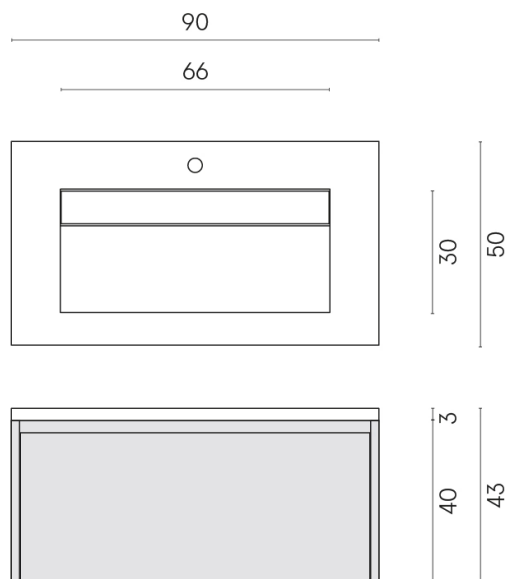

SCHEDA DI CONFIGURAZIONE

Cod. art.: 620810000025

Fly Air

Washbasin 90 Black

Rivestimento del
prodotto

Metropolis Calacatta
Gold Naturale

I colori e le altre caratteristiche estetiche delle piastrelle presenti nelle illustrazioni presenti sul sito sono puramente indicativi. Guarda sempre i campioni di persona prima dell'acquisto.