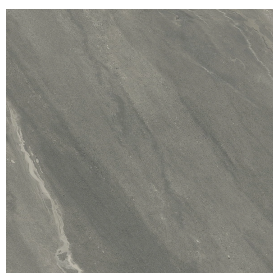

## Washbasin 90 Black

Rivestimento del  
prodotto

Metropolis Graphite  
Dark Naturale

I colori e le altre caratteristiche estetiche delle piastrelle presenti nelle illustrazioni presenti sul sito sono puramente indicativi. Guarda sempre i campioni di persona prima dell'acquisto.