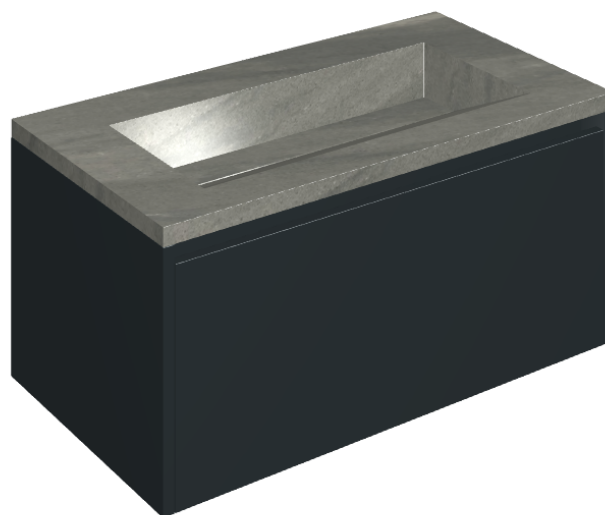

## Washbasin 90 Black

Rivestimento del  
prodotto

Metropolis Graphite  
Dark Naturale

I colori e le altre caratteristiche estetiche delle piastrelle presenti nelle illustrazioni presenti sul sito sono puramente indicativi. Guarda sempre i campioni di persona prima dell'acquisto.