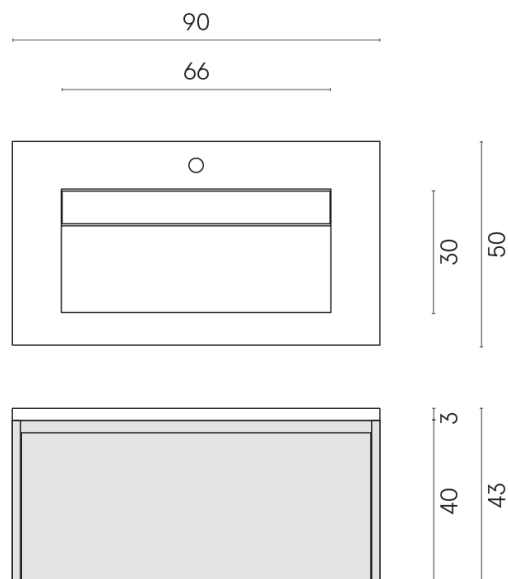

SCHEDA DI CONFIGURAZIONE

Cod. art.: 620810000025

Fly Air

Washbasin 90 Black

Rivestimento del
prodotto

Stellaris Carrara Ivory
Naturale

I colori e le altre caratteristiche estetiche delle piastrelle presenti nelle illustrazioni presenti sul sito sono puramente indicativi. Guarda sempre i campioni di persona prima dell'acquisto.