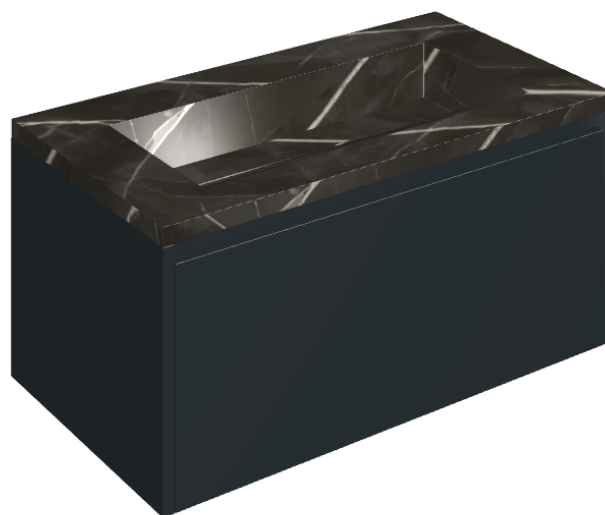

## Washbasin 90 Black

Rivestimento del  
prodotto

Stellaris Absolut Black  
Naturale

I colori e le altre caratteristiche estetiche delle piastrelle presenti nelle illustrazioni presenti sul sito sono puramente indicativi. Guarda sempre i campioni di persona prima dell'acquisto.