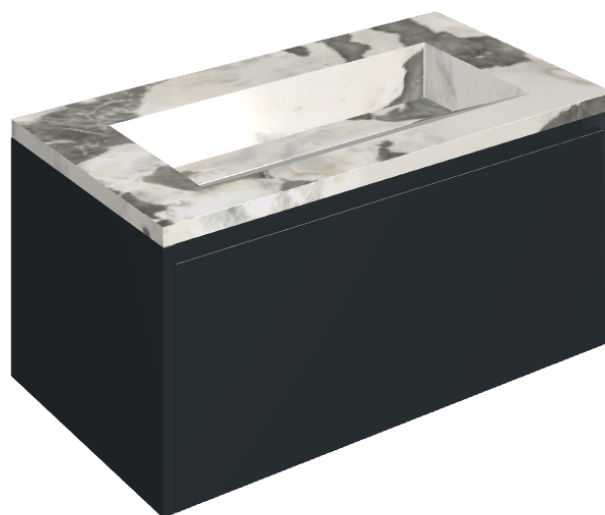

SCHEDA DI CONFIGURAZIONE

Cod. art.: 620810000025

Fly Air

Washbasin 90 Black

Rivestimento del
prodotto

Stellaris Dover Light
Naturale

I colori e le altre caratteristiche estetiche delle piastrelle presenti nelle illustrazioni presenti sul sito sono puramente indicativi. Guarda sempre i campioni di persona prima dell'acquisto.