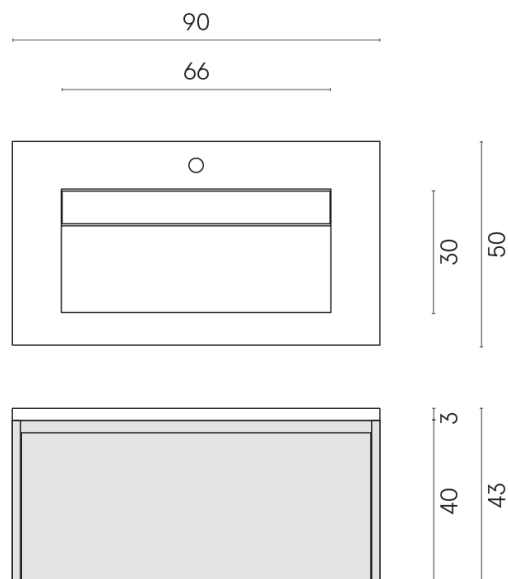

SCHEDA DI CONFIGURAZIONE

Cod. art.: 620810000025

Fly Air

Washbasin 90 Black

Rivestimento del
prodotto

Stellaris Dover Light
Naturale

I colori e le altre caratteristiche estetiche delle piastrelle presenti nelle illustrazioni presenti sul sito sono puramente indicativi. Guarda sempre i campioni di persona prima dell'acquisto.