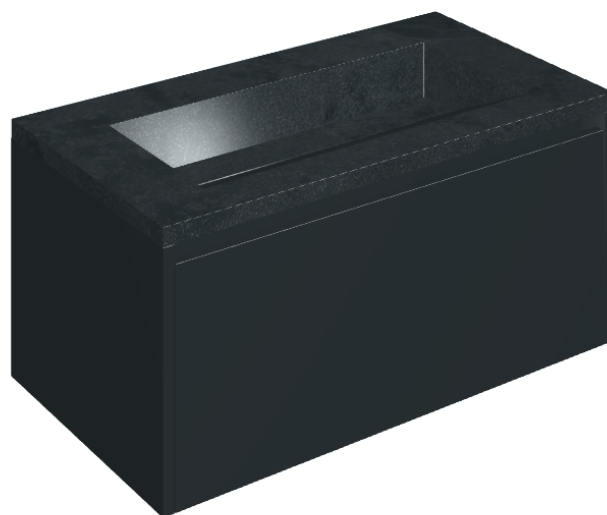

SCHEDA DI CONFIGURAZIONE

Cod. art.:

620810000025

Fly Air

Washbasin 90 Black

Rivestimento del
prodotto

Materia Titanio
Cerato

I colori e le altre caratteristiche estetiche delle piastrelle presenti nelle illustrazioni presenti sul sito sono puramente indicativi. Guarda sempre i campioni di persona prima dell'acquisto.