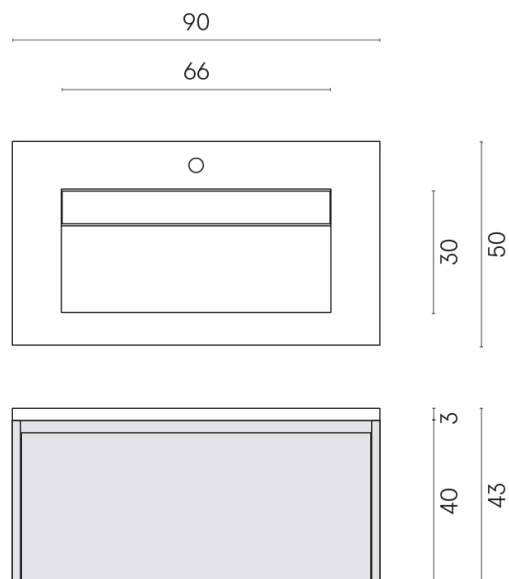

SCHEDA DI CONFIGURAZIONE

Cod. art.: 620810000021

Fly Air

Washbasin 90 White

Rivestimento del
prodotto

Contempora Carbon
Cerato

I colori e le altre caratteristiche estetiche delle piastrelle presenti nelle illustrazioni presenti sul sito sono puramente indicativi. Guarda sempre i campioni di persona prima dell'acquisto.