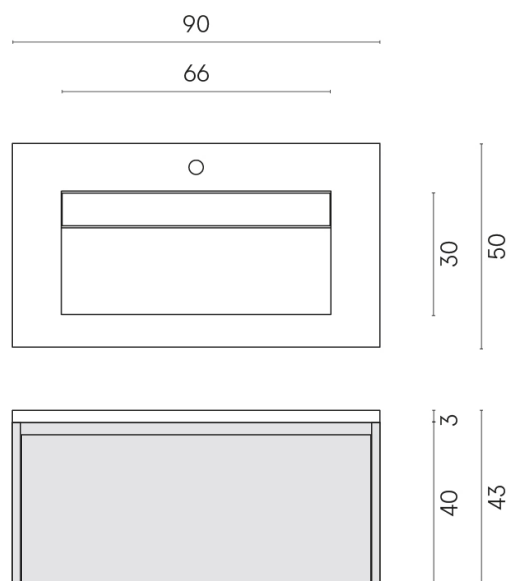

SCHEDA DI CONFIGURAZIONE

Cod. art.: 620810000021

Fly Air

Washbasin 90 White

Rivestimento del
prodotto

Charme Evo Onyx Lux

I colori e le altre caratteristiche estetiche delle piastrelle presenti nelle illustrazioni presenti sul sito sono puramente indicativi. Guarda sempre i campioni di persona prima dell'acquisto.