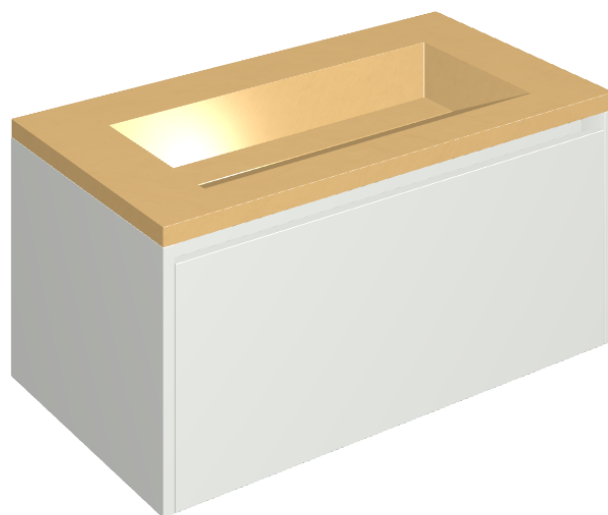

SCHEDA DI CONFIGURAZIONE

Cod. art.: 620810000021

Fly Air

Washbasin 90 White

Rivestimento del
prodotto
Surface Sun Cerato

I colori e le altre caratteristiche estetiche delle piastrelle presenti nelle illustrazioni presenti sul sito sono puramente indicativi. Guarda sempre i campioni di persona prima dell'acquisto.