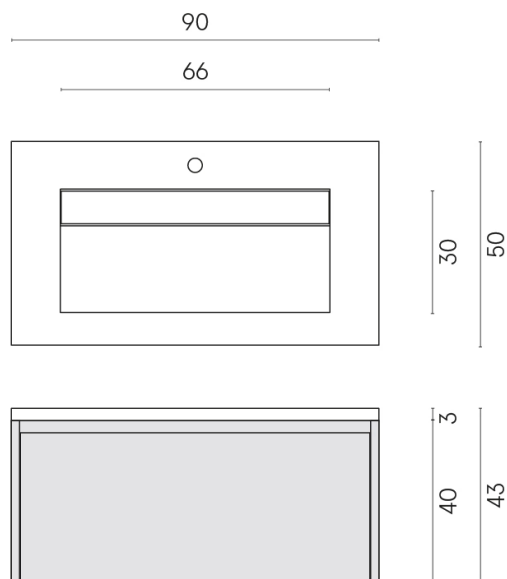

SCHEDA DI CONFIGURAZIONE

Cod. art.:

620810000021

Fly Air

Washbasin 90 White

Rivestimento del
prodotto

Millennium Pure
Naturale

I colori e le altre caratteristiche estetiche delle piastrelle presenti nelle illustrazioni presenti sul sito sono puramente indicativi. Guarda sempre i campioni di persona prima dell'acquisto.