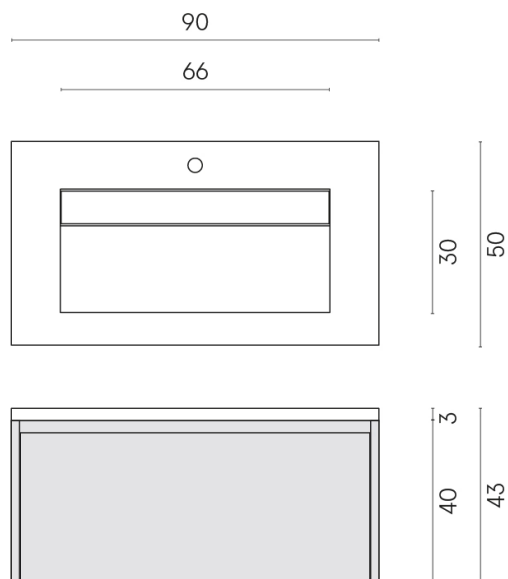

SCHEDA DI CONFIGURAZIONE

Cod. art.:

620810000021

Fly Air

Washbasin 90 White

Rivestimento del
prodotto

Charme Deluxe
Emperador Dark
Naturale

I colori e le altre caratteristiche estetiche delle piastrelle presenti nelle illustrazioni presenti sul sito sono puramente indicativi. Guarda sempre i campioni di persona prima dell'acquisto.

Trova il punto vendita
autorizzato più vicino:

<https://sib.italonceramica.ru/ru/home/dealer/>

ITALON HOME

© COPYRIGHT ITALON - АО Керамогранитный завод 142800, Россия, Московская область, г. Ступино, Староситненское шоссе, вл. 32 - Тел. +7 495 2251322 / Факс +7 495 2251346