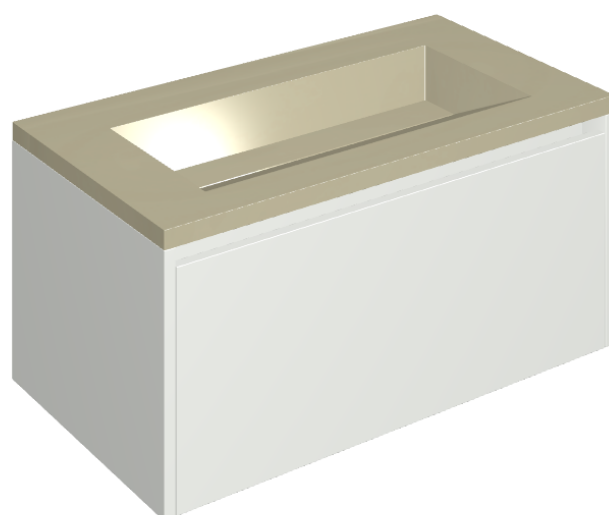

SCHEDA DI CONFIGURAZIONE

Cod. art.:

620810000021

Fly Air

Washbasin 90 White

Rivestimento del
prodotto

Metropolis Glass Sand
Lux

I colori e le altre caratteristiche estetiche delle piastrelle presenti nelle illustrazioni presenti sul sito sono puramente indicativi. Guarda sempre i campioni di persona prima dell'acquisto.