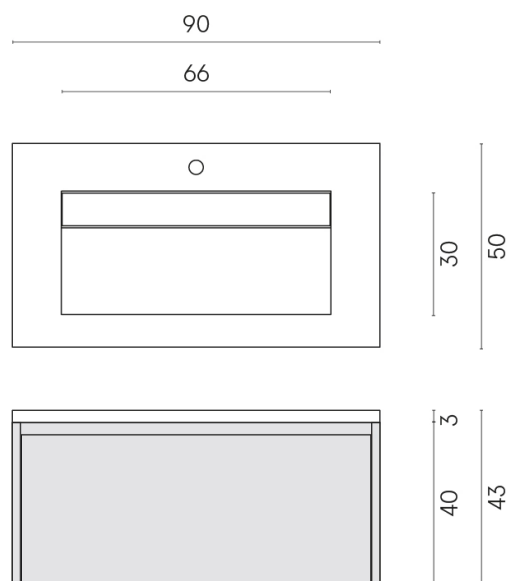

SCHEDA DI CONFIGURAZIONE

Cod. art.: 620810000021

Fly Air

Washbasin 90 White

Rivestimento del
prodotto

Continuum Polar
Naturale

I colori e le altre caratteristiche estetiche delle piastrelle presenti nelle illustrazioni presenti sul sito sono puramente indicativi. Guarda sempre i campioni di persona prima dell'acquisto.