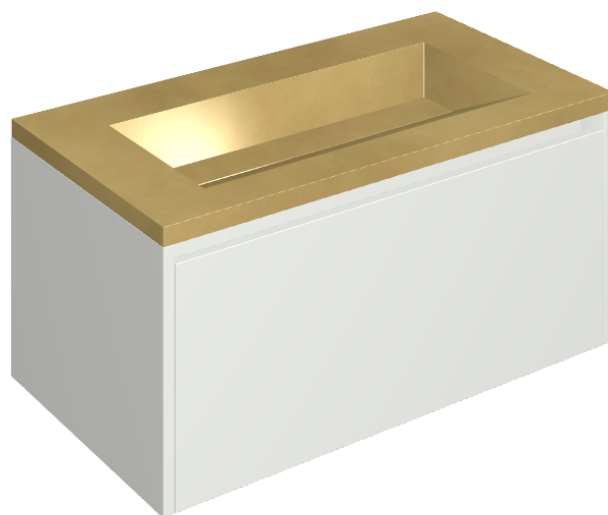

## SCHEMA DI CONFIGURAZIONE

Cod. art.:

620810000021

## Washbasin 90 White

Rivestimento del  
prodottoContinuum Brass  
Gold Lappato

I colori e le altre caratteristiche estetiche delle piastrelle presenti nelle illustrazioni presenti sul sito sono puramente indicativi. Guarda sempre i campioni di persona prima dell'acquisto.