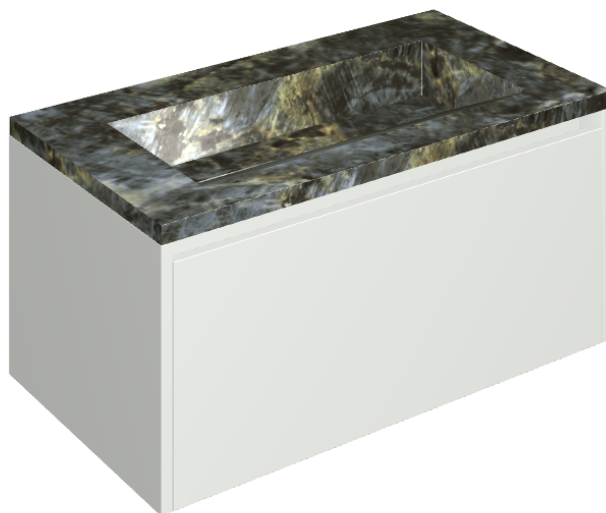

SCHEDA DI CONFIGURAZIONE

Cod. art.:

620810000021

Fly Air

Washbasin 90 White

Rivestimento del
prodotto

Stellaris Madagascar
Dark Naturale

I colori e le altre caratteristiche estetiche delle piastrelle presenti nelle illustrazioni presenti sul sito sono puramente indicativi. Guarda sempre i campioni di persona prima dell'acquisto.