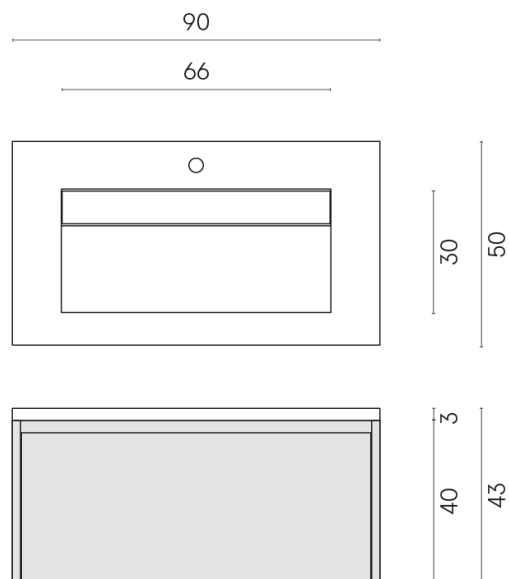

SCHEDA DI CONFIGURAZIONE

Cod. art.:

620810000016

Fly Air

Washbasin 90 Wood

Rivestimento del
prodotto

Charme Evo Antracite
Naturale

I colori e le altre caratteristiche estetiche delle piastrelle presenti nelle illustrazioni presenti sul sito sono puramente indicativi. Guarda sempre i campioni di persona prima dell'acquisto.