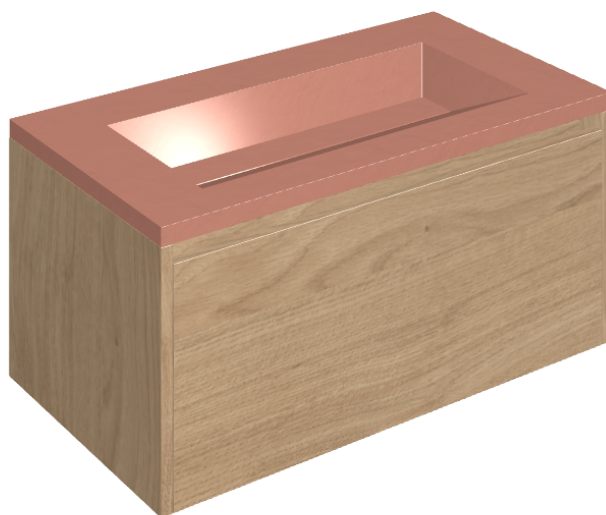

SCHEDA DI CONFIGURAZIONE

Cod. art.:

620810000016

Fly Air

Washbasin 90 Wood

Rivestimento del
prodotto

Surface Scarlet
Cerato

I colori e le altre caratteristiche estetiche delle piastrelle presenti nelle illustrazioni presenti sul sito sono puramente indicativi. Guarda sempre i campioni di persona prima dell'acquisto.