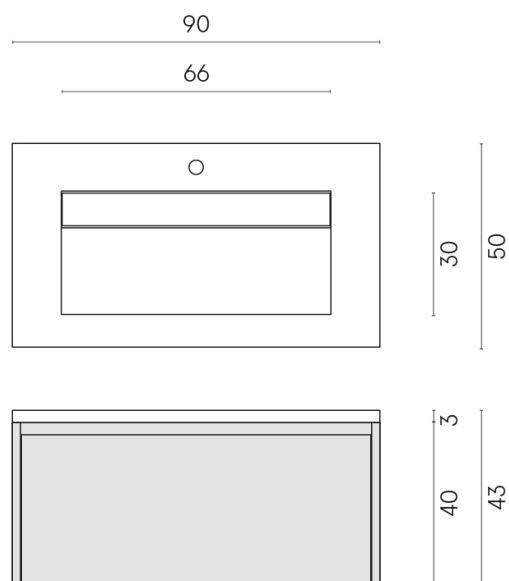

SCHEDA DI CONFIGURAZIONE

Cod. art.: 620810000016

Fly Air

Washbasin 90 Wood

Rivestimento del prodotto

Charme Advance
Platinum White
Naturale

I colori e le altre caratteristiche estetiche delle piastrelle presenti nelle illustrazioni presenti sul sito sono puramente indicativi. Guarda sempre i campioni di persona prima dell'acquisto.