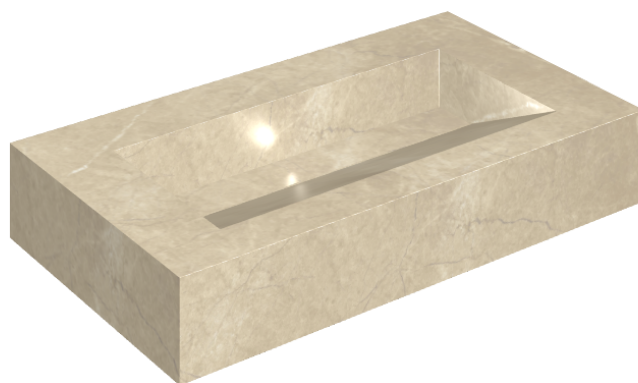

## Washbasin 90

Rivestimento del  
prodotto

Charme Extra Arcadia  
Naturale

I colori e le altre caratteristiche estetiche delle piastrelle presenti nelle illustrazioni presenti sul sito sono puramente indicativi. Guarda sempre i campioni di persona prima dell'acquisto.