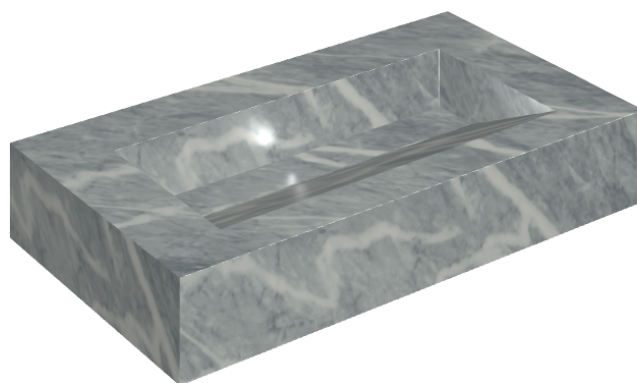

SCHEDA DI CONFIGURAZIONE

Cod. art.: 620810000011

Fly Evo

Washbasin 90

Rivestimento del
prodotto

Charme Extra Atlantic
Naturale

I colori e le altre caratteristiche estetiche delle piastrelle presenti nelle illustrazioni presenti sul sito sono puramente indicativi. Guarda sempre i campioni di persona prima dell'acquisto.