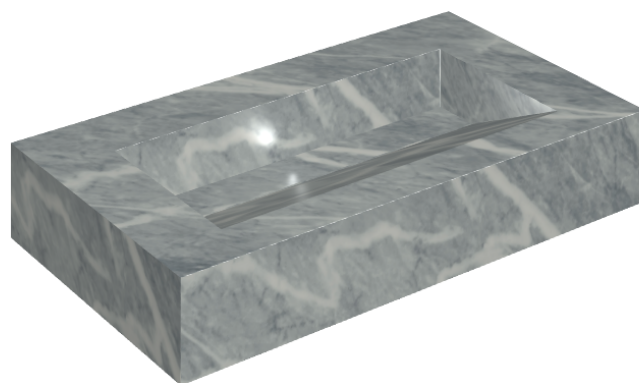

SCHEDA DI CONFIGURAZIONE

Cod. art.: 620810000011

Fly Evo

Washbasin 90

Rivestimento del
prodotto

Charme Extra Atlantic
Naturale

I colori e le altre caratteristiche estetiche delle piastrelle presenti nelle illustrazioni presenti sul sito sono puramente indicativi. Guarda sempre i campioni di persona prima dell'acquisto.