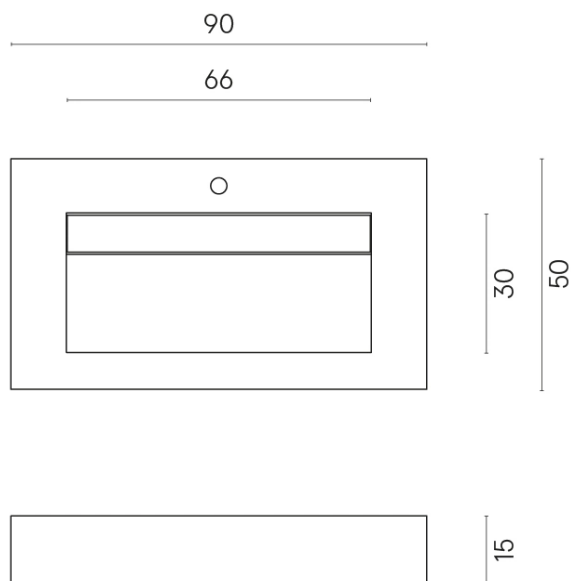

SCHEMA DI CONFIGURAZIONE

Cod. art.:

620810000011

Fly Evo

Washbasin 90

Rivestimento del
prodottoGenesis Saturn Grey
Naturale

I colori e le altre caratteristiche estetiche delle piastrelle presenti nelle illustrazioni presenti sul sito sono puramente indicativi. Guarda sempre i campioni di persona prima dell'acquisto.