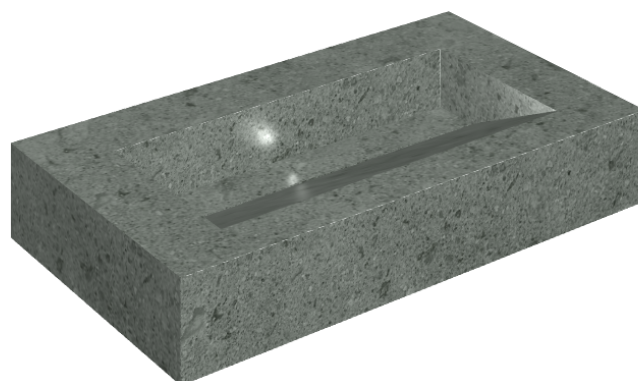

SCHEDA DI CONFIGURAZIONE

Cod. art.: 620810000011

## Washbasin 90

Rivestimento del  
prodotto

Genesis Saturn Grey  
Naturale

I colori e le altre caratteristiche estetiche delle piastrelle presenti nelle illustrazioni presenti sul sito sono puramente indicativi. Guarda sempre i campioni di persona prima dell'acquisto.