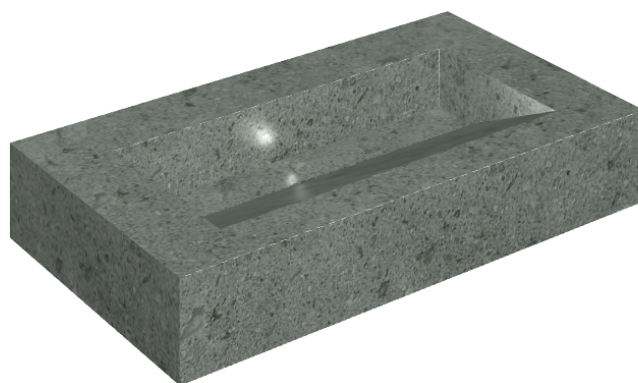

SCHEMA DI CONFIGURAZIONE

Cod. art.:

620810000011

Fly Evo

Washbasin 90

Rivestimento del
prodottoGenesis Saturn Grey
Naturale

I colori e le altre caratteristiche estetiche delle piastrelle presenti nelle illustrazioni presenti sul sito sono puramente indicativi. Guarda sempre i campioni di persona prima dell'acquisto.