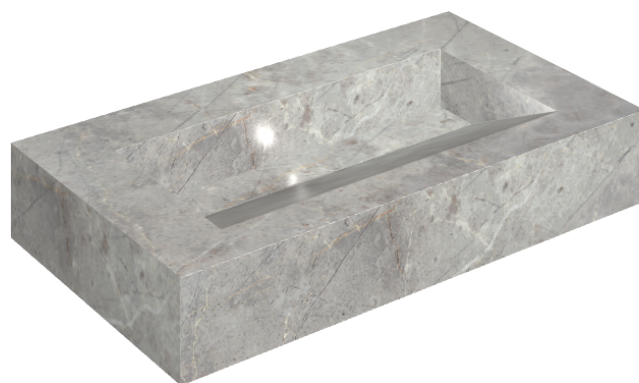

SCHEDA DI CONFIGURAZIONE

Cod. art.: 620810000011

Fly Evo

Washbasin 90

Rivestimento del
prodotto

Charme Evo Imperiale
Naturale

I colori e le altre caratteristiche estetiche delle piastrelle presenti nelle illustrazioni presenti sul sito sono puramente indicativi. Guarda sempre i campioni di persona prima dell'acquisto.

Trova il punto vendita
autorizzato più vicino:

<https://sib.italonceramica.ru/ru/home/dealer/>